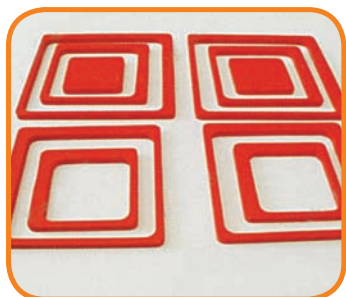

MA-4
28×25×4
■ □ ■ ■

MA-2
50×42×4
■ □ ■ ■ ■ ■ ■ ■

MA-7
35×36×4
■ □ ■ ■

MA-3
40×25×4
■ ■ ■ ■ ■

MK-8011/12
30×22
■ ■ ■ ■ ■ ■ ■

DRVENI I AKRILNI STIKERI ZA ZID

DRVENI I AKRILNI STIKERI ZA ZID

HOME COLLECTION