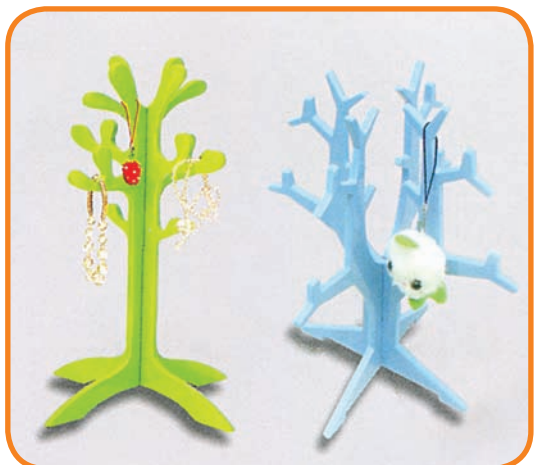

MA-4
28×25×4
■ □ ■ ■

MA-2
50×42×4
■ □ ■ ■ ■ ■ ■ ■

MA-7
35×36×4
■ □ ■ ■

MA-3
40×25×4
■ ■ ■ ■ ■

MK-8011/12
30×22
■ ■ ■ ■ ■ ■ ■

DRVENI I AKRILNI STIKERI ZA ZID

DRVENI I AKRILNI STIKERI ZA ZID

HOME COLLECTION